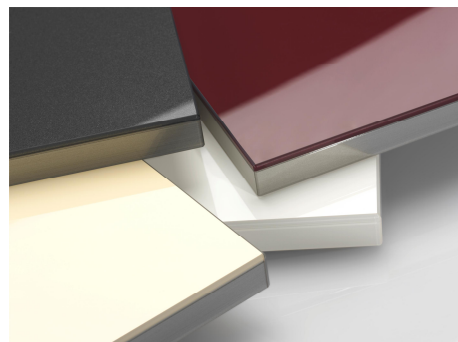

### МЕБЕЛЬНЫЕ ФАСАДЫ RAUVISIO BRILLIANT с оптическим стереозффектом!

Элегантная сдержанность цветов и впечатляющее сияние поверхности RAUVISIO Brilliant воплощают современные тенденции мебельного дизайна и интерьера. Новый высокогляцевый пластик для отделки вертикальных мебельных поверхностей позволяет создать изысканный дизайн во всей его многогранности. За счет сочетания поверхности с соответствующими кромочными материалами обеспечивается эффект монолитности. Все это стало возможным благодаря применению бесклеевой технологии, а именно кромочных материалов RAUKANTEX LASER EDGE.

### Высокоустойчив к механическим повреждениям

Новый высокопрочный состав материала предотвращает появление бытовых царапин и сколов.

### Единый декор поверхности и оборотной стороны

Готовые плиты RAUVISIO Brilliant имеют глянцевую фасадную сторону и матовую оборотную. Обратная сторона 100% соответствует декору ламината из коллекции. Таким образом достигается премиальность и единство стиля фасадного элемента.